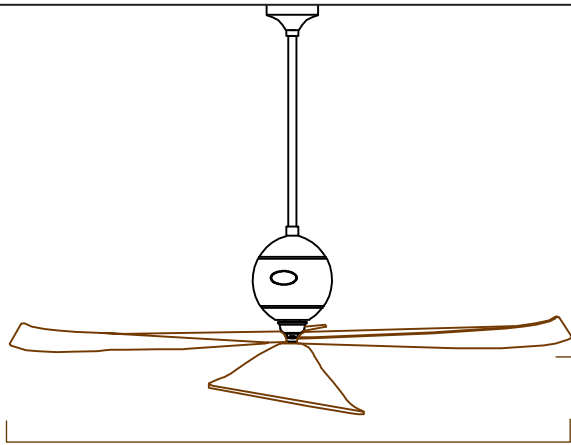

— THE ALISEO —  
*Four Blade Ceiling Fan*

ARIA VENTILATORI

Aliseo Ceiling Fan  
*with*  
OPTIONAL 24" DOWNROD

Aliseo Ceiling Fan  
*with*  
OPTIONAL 36" DOWNROD

Aliseo Ceiling Fan  
*with*  
OPTIONAL 48" DOWNROD

DOWNROD OPTIONS  
*for*  
— THE ALISEO —  
*Four Blade Ceiling Fan*

ARIA VENTILATORI