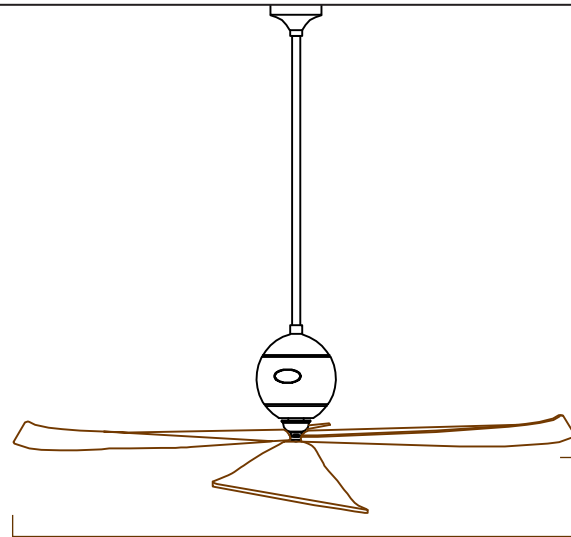

— THE ALISEO —  
*Four Blade Ceiling Fan*

ARIA VENTILATORI

Aliseo Ceiling Fan  
*with*  
OPTIONAL 24" DOWNROD

Aliseo Ceiling Fan  
*with*  
OPTIONAL 36" DOWNROD

Aliseo Ceiling Fan  
*with*  
OPTIONAL 48" DOWNROD

DOWNROD OPTIONS  
*for*  
— THE ALISEO —  
*Four Blade Ceiling Fan*

ARIA VENTILATORI