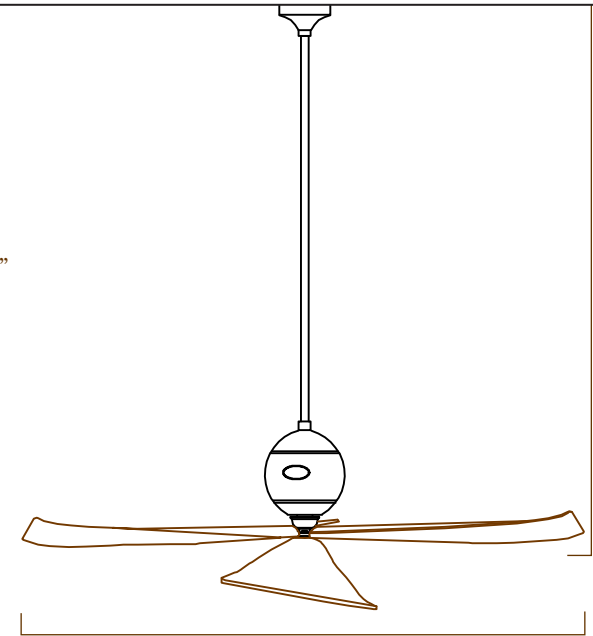

— THE ALISEO —  
*Four Blade Ceiling Fan*

ARIA VENTILATORI

Aliseo Ceiling Fan  
*with*  
OPTIONAL 24" DOWNROD

Aliseo Ceiling Fan  
*with*  
OPTIONAL 36" DOWNROD

Aliseo Ceiling Fan  
*with*  
OPTIONAL 48" DOWNROD

DOWNROD OPTIONS  
*for*  
— THE ALISEO —  
*Four Blade Ceiling Fan*

ARIA VENTILATORI